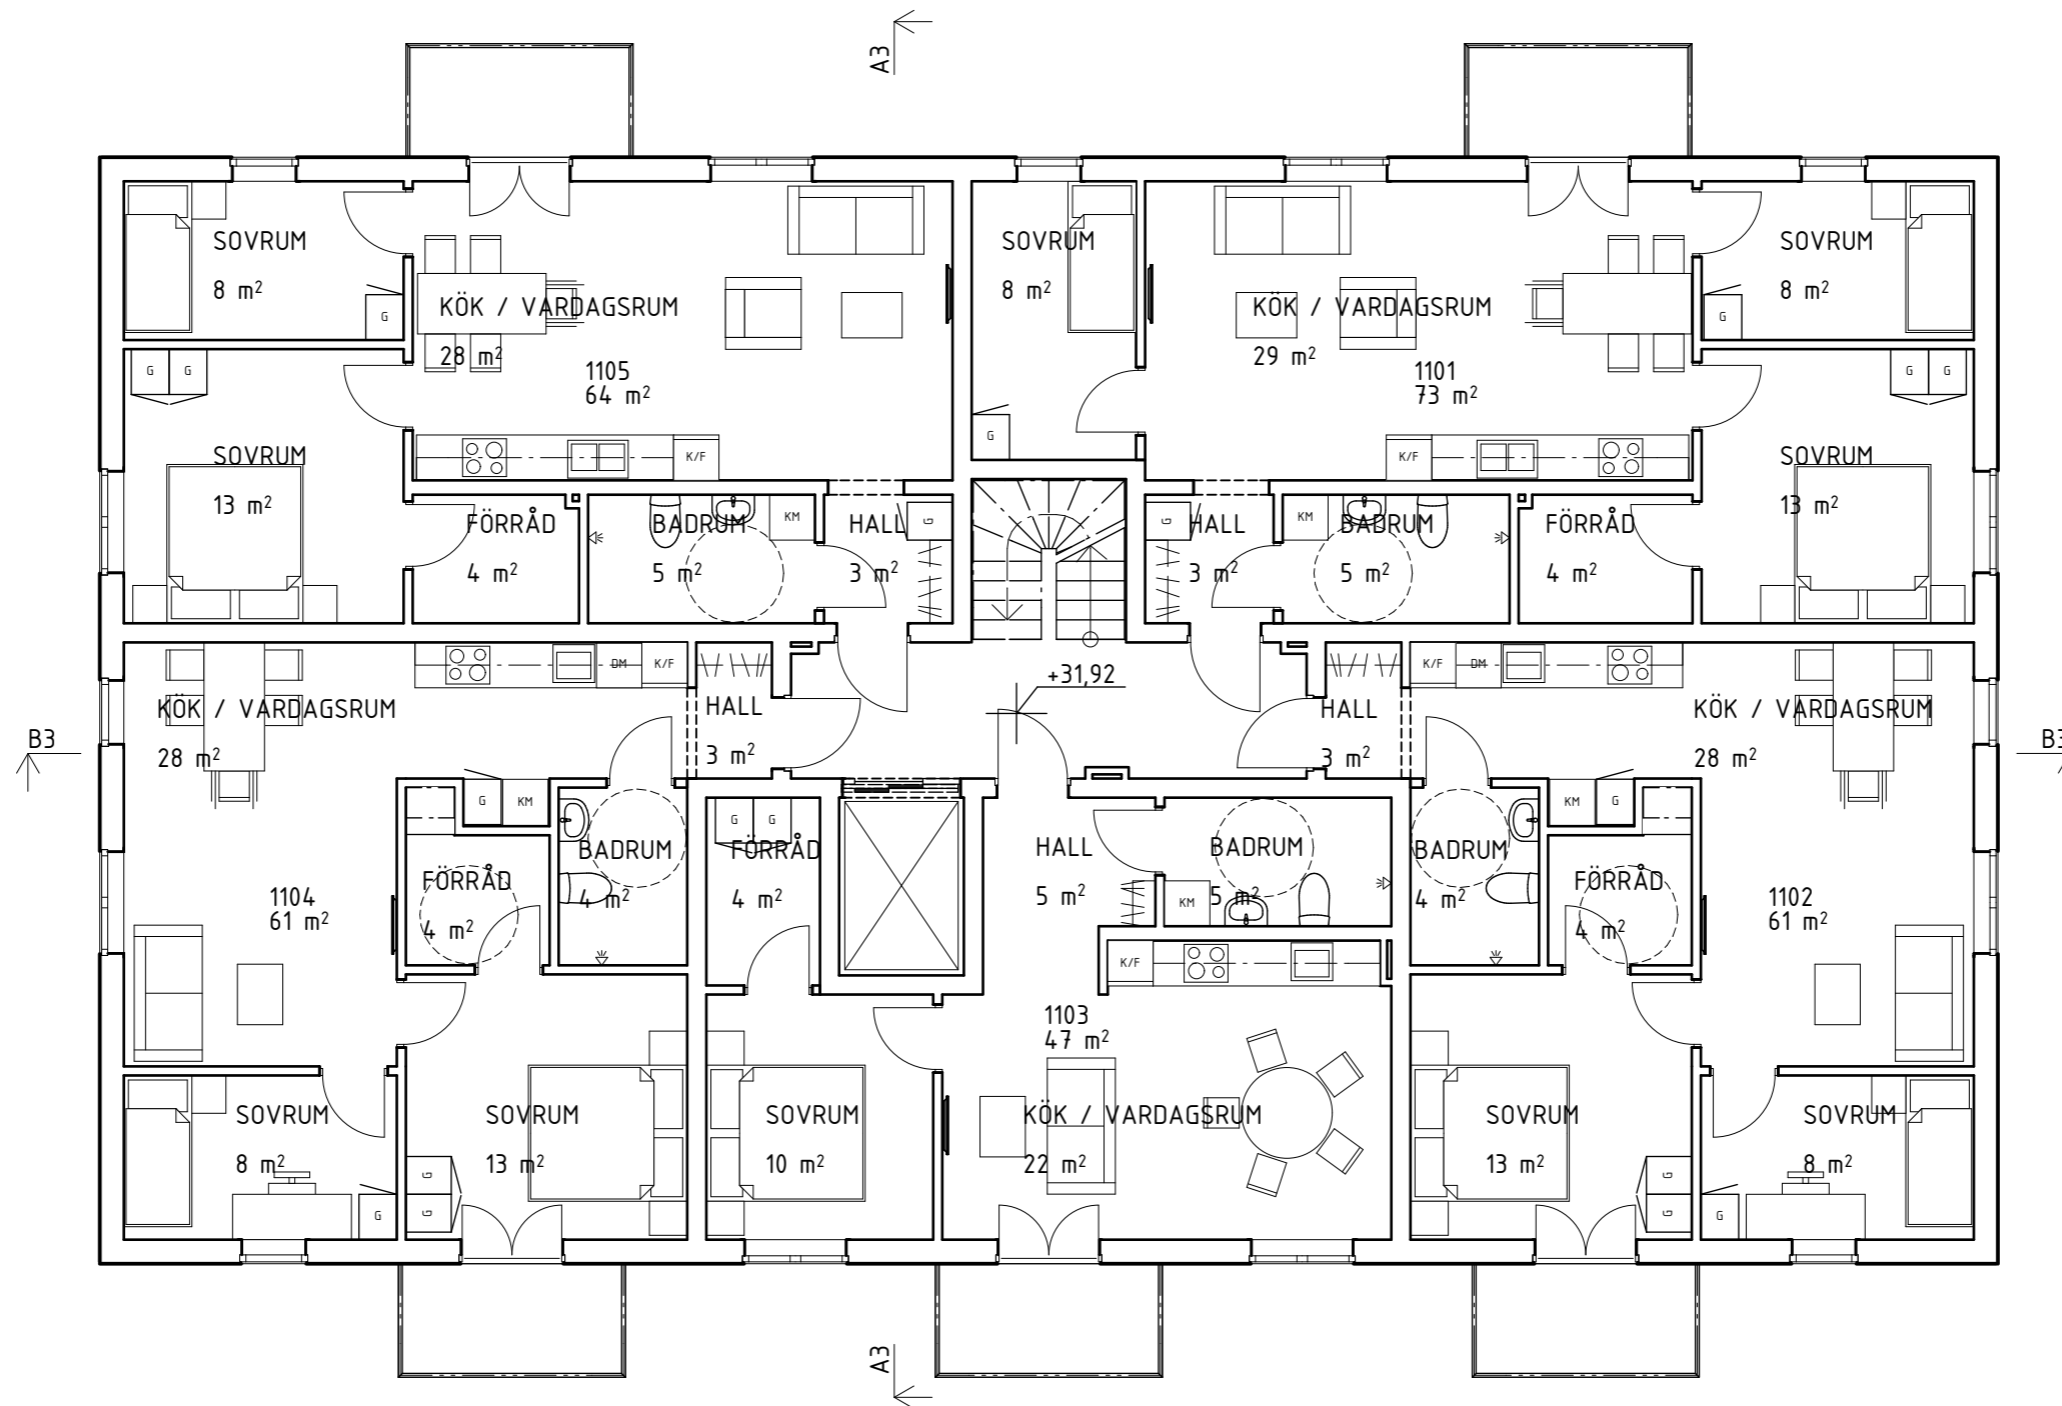

2BK

PLAN 2
1:100

SKALA 1:100

FÖRHANDSKOPIA 2020-02-27

STRÄNGNÄS ETAPP 2

PLAN RELATIONSHANDLING / SKALA: 1:100 / 2020-02-27

2BK ARKITEKTER / SWEDENBORGS GATAN 2 / 118 48 STOCKHOLM / + 46 8 518 179 00 / WWW.2BKA.SE